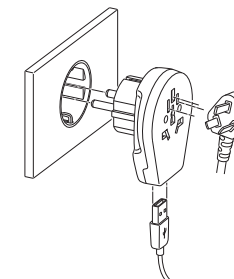

Caratteristiche (cod. 0A32303B)

Vista frontale - lato prese

Elemento staccabile

L'adattatore è idoneo per **spine standard Europeo** e con l'inserimento dell'elemento superiore staccabile diventa accessibile per gli standard **Inglese, Americano, Australiano e Cinese**.

Elemento staccabile con **caricatore USB** supplementare e **prese compatibili con spine:**

- Australia/Cina
- USA
- UK (Regno Unito)
- Svizzera
- Italia
- Brasile

Pulsante di sblocco di rientro delle prese

Preso compatibile con spine:

- standard tedesco-francese
- Europlug (oltre 120 paesi in tutto il mondo)

Vista posteriore - lato spine

Standard americano

Standard inglese/australiano

Standard cinese

Agendo sulle 3 levette laterali e inserendo l'elemento superiore staccabile è possibile selezionare le prese **standard Europeo, Inglese, Americano, Australiano e Cinese**.

Utilizzo

Cursori per scelta spine: USA, UK, Australia/Cina

Utilizzo su presa standard europeo (tedesco/francese)

Vista lato prese USB

3 USB - tipo A
max potenza 2,4 A ciascuna
(per max 4,8 A)

Utilizzo

Adattatore ed elemento staccabile per alimentazione con prese USB