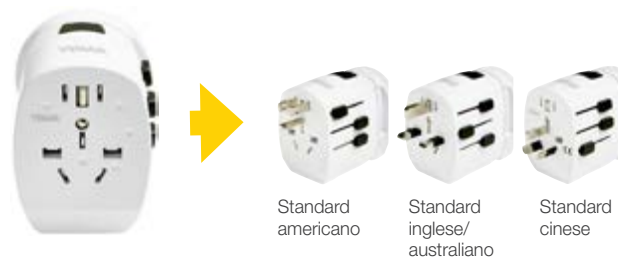

Caratteristiche (cod. 0A32303B)

Vista frontale - lato prese

Elemento staccabile

L'adattatore è idoneo per **spine standard Europeo** e con l'inserimento dell'elemento superiore staccabile diventa accessibile per gli standard **Inglese, Americano, Australiano e Cinese**.

Elemento staccabile con **caricatore USB** supplementare e **prese compatibili con spine:**

- Australia/Cina
- USA
- UK (Regno Unito)
- Svizzera
- Italia
- Brasile

Pulsante di sblocco di rientro delle prese

Preso compatibile con spine:

- standard tedesco-francese
- Europlug (oltre 120 paesi in tutto il mondo)

Vista posteriore - lato spine

Standard americano

Standard inglese/australiano

Standard cinese

Agendo sulle 3 levette laterali e inserendo l'elemento superiore staccabile è possibile selezionare le prese **standard Europeo, Inglese, Americano, Australiano e Cinese**.