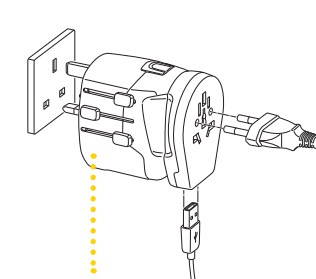

Caratteristiche (cod. 0A32303B)

Vista frontale - lato prese

Elemento staccabile

L'adattatore è idoneo per **spine standard Europeo** e con l'inserimento dell'elemento superiore staccabile diventa accessibile per gli standard **Inglese, Americano, Australiano e Cinese**.

Elemento staccabile con **caricatore USB** supplementare e **prese compatibili con spine:**

- Australia/Cina
- USA
- UK (Regno Unito)
- Svizzera
- Italia
- Brasile

Pulsante di sblocco di rientro delle prese

Preso compatibile con spine:

- standard tedesco-francese
- Europlug (oltre 120 paesi in tutto il mondo)

Vista posteriore - lato spine

Standard americano

Standard inglese/australiano

Standard cinese

Agendo sulle 3 levette laterali e inserendo l'elemento superiore staccabile è possibile selezionare le prese **standard Europeo, Inglese, Americano, Australiano e Cinese**.

Utilizzo

Cursori per scelta spine: USA, UK, Australia/Cina

Utilizzo su presa standard europeo (tedesco/francese)

Vista lato prese USB

3 USB - tipo A
max potenza 2,4 A ciascuna
(per max 4,8 A)

Utilizzo

Adattatore ed elemento staccabile per alimentazione con prese USB