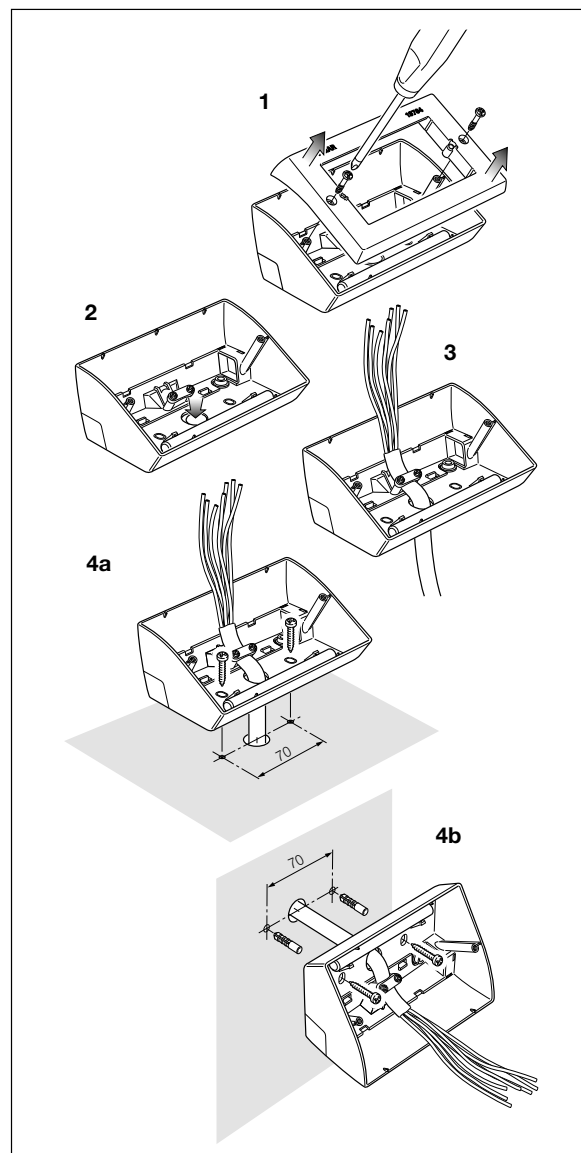

Arké
19784

Scatola inclinata da tavolo per installazione di 4 moduli Arké • Slanting table box for 4-module Arké equipments • Boîte de table pour installation 4 modules Arké
Tischdose zur Installation von 4 Modulen Arké • Caja de mesa para la instalación 4 módulos Arké • Επτραπέζια εγκατάσταση - 4 modules Arké

Κανονισμοί αναφοράς
Οδηγία ΧΤ
Πρότυπο EN 60669-1

Installazione con cavo inserito dal retro • Cabling from backside Hintern
Câblage de derrière • Verkabelung
Cableado trasero • Καλωδίωση απο το πίσω πέρος

Installazione con cavo inserito da sotto • Cabling from below
Câblage de dessous • Unterseite-Verkabelung
Cableado por abajo • Καλωδίωση απο το κάτω πέρος

Arké
19787

Scatola inclinata da tavolo per installazione di 7 moduli Arké • Slanting table box for 7-module Arké equipments • Boîte de table pour installation 7 modules Arké
Tischdose zur Installation von 7 Modulen Arké • Caja de mesa para la instalación 7 módulos Arké • Επτραπέζια εγκατάσταση - 7 modules Arké