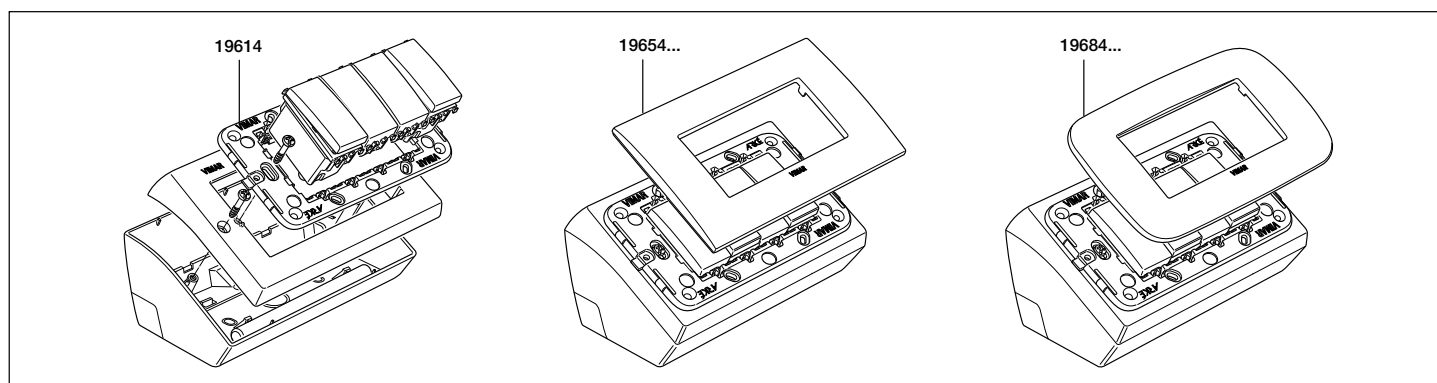

Arké
19784

Scatola inclinata da tavolo per installazione di 4 moduli Arké • Slanting table box for 4-module Arké equipments • Boîte de table pour installation 4 modules Arké
Tischdose zur Installation von 4 Modulen Arké • Caja de mesa para la instalación 4 módulos Arké • Επτραπέζια εγκατάσταση - 4 modules Arké

Κανονισμοί αναφοράς
Οδηγία ΧΤ
Πρότυπο EN 60669-1

Installazione con cavo inserito dal retro • Cabling from backside Hintern
Câblage de derrière • Verkabelung
Cableado trasero • Καλωδίωση απο το πίσω πέρος

Installazione con cavo inserito da sotto • Cabling from below
Câblage de dessous • Unterseite-Verkabelung
Cableado por abajo • Καλωδίωση απο το κάτω πέρος

Arké
19787

Scatola inclinata da tavolo per installazione di 7 moduli Arké • Slanting table box for 7-module Arké equipments • Boîte de table pour installation 7 modules Arké
Tischdose zur Installation von 7 Modulen Arké • Caja de mesa para la instalación 7 módulos Arké • Επτραπέζια εγκατάσταση - 7 modules Arké