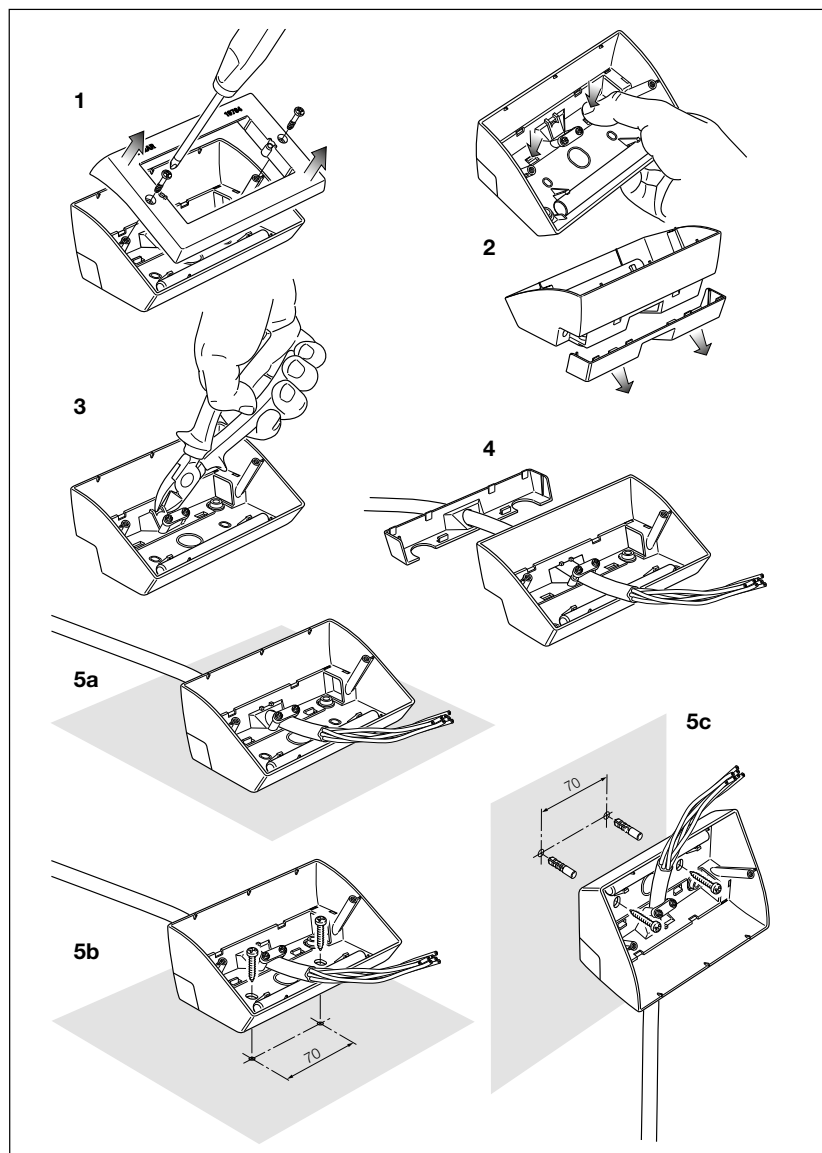

Arké
19784

Scatola inclinata da tavolo per installazione di 4 moduli Arké • Slanting table box for 4-module Arké equipments • Boîte de table pour installation 4 modules Arké
Tischdose zur Installation von 4 Modulen Arké • Caja de mesa para la instalación 4 módulos Arké • Επτραπέζια εγκατάσταση - 4 modules Arké

Κανονισμοί αναφοράς
Οδηγία ΧΤ
Πρότυπο EN 60669-1

Installazione con cavo inserito dal retro • Cabling from backside Hintern
Câblage de derrière • Verkabelung
Cableado trasero • Καλωδίωση απο το πίσω πέρος

Installazione con cavo inserito da sotto • Cabling from below
Câblage de dessous • Unterseite-Verkabelung
Cableado por abajo • Καλωδίωση απο το κάτω πέρος

Arké
19787

Scatola inclinata da tavolo per installazione di 7 moduli Arké • Slanting table box for 7-module Arké equipments • Boîte de table pour installation 7 modules Arké
Tischdose zur Installation von 7 Modulen Arké • Caja de mesa para la instalación 7 módulos Arké • Επτραπέζια εγκατάσταση - 7 modules Arké