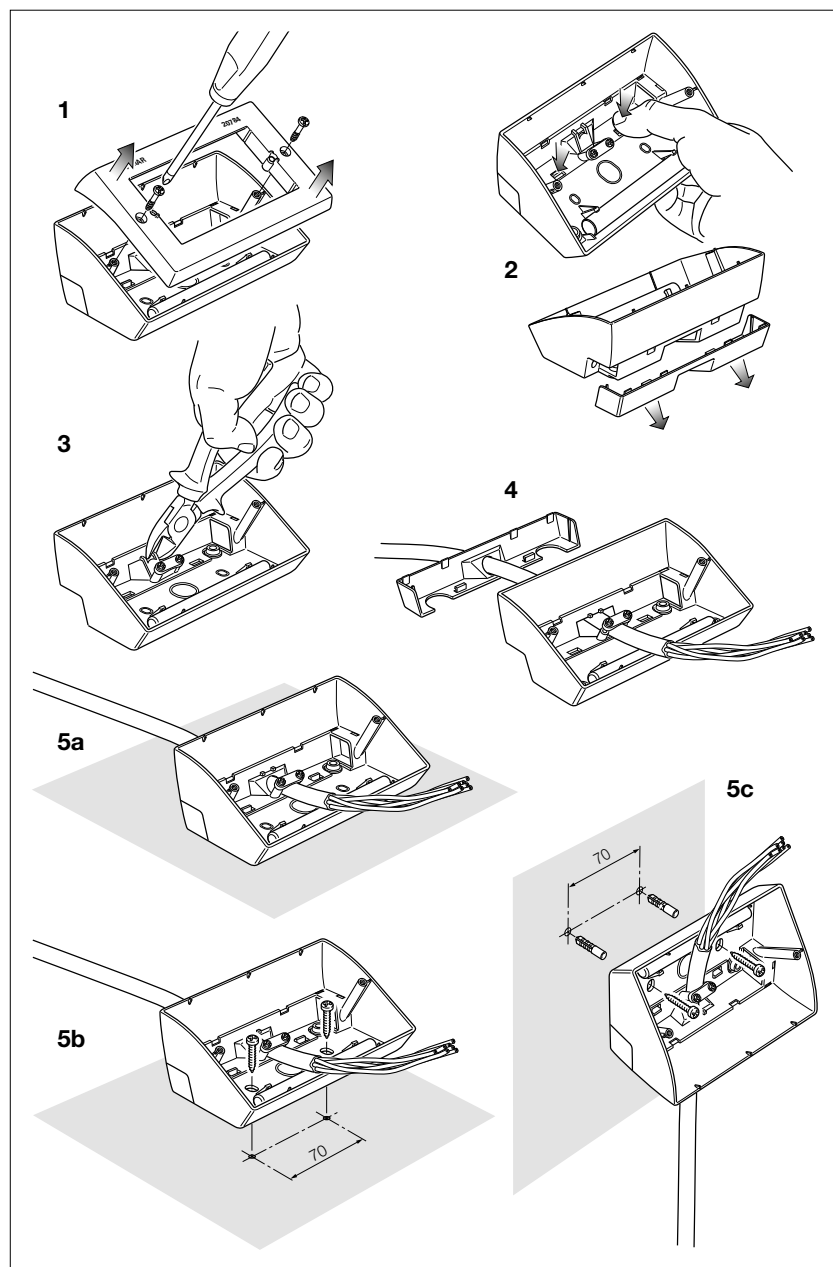

Eikon

20784

Scatola inclinata da tavolo per installazione di 4 moduli Eikon • Slanting table box for 4-module Eikon equipments • Boîte de table pour installation 4 modules Eikon
Tischdose zur Installation von 4 Modulen Eikon • Caja de mesa para la instalación 4 módulos Eikon • Επιτραπέζια εγκατάσταση - 4 modules Eikon

Installazione con cavo inserito dal retro • Cabling from backside Hintern
Câblage de derrière • Verkabelung
Cableado trasero • Καλωδίωση απο το πίσω πέρος

Installazione con cavo inserito da sotto • Cabling from below
Câblage de dessous • Unterseite-Verkabelung
Cableado por abajo • Καλωδίωση απο το κάτω πέρος

Eikon

20787

Scatola inclinata da tavolo per installazione di 7 moduli Eikon • Slanting table box for 7-module Eikon equipments • Boîte de table pour installation 7 modules Eikon
Tischdose zur Installation von 7 Modulen Eikon • Caja de mesa para la instalación 7 módulos Eikon • Επιτραπέζια εγκατάσταση - 7 modules Eikon

Câblage de dessous • Unterseite-Verkabelung

Cableado por abajo • Καλωδίωση απο το κάτω πέρος