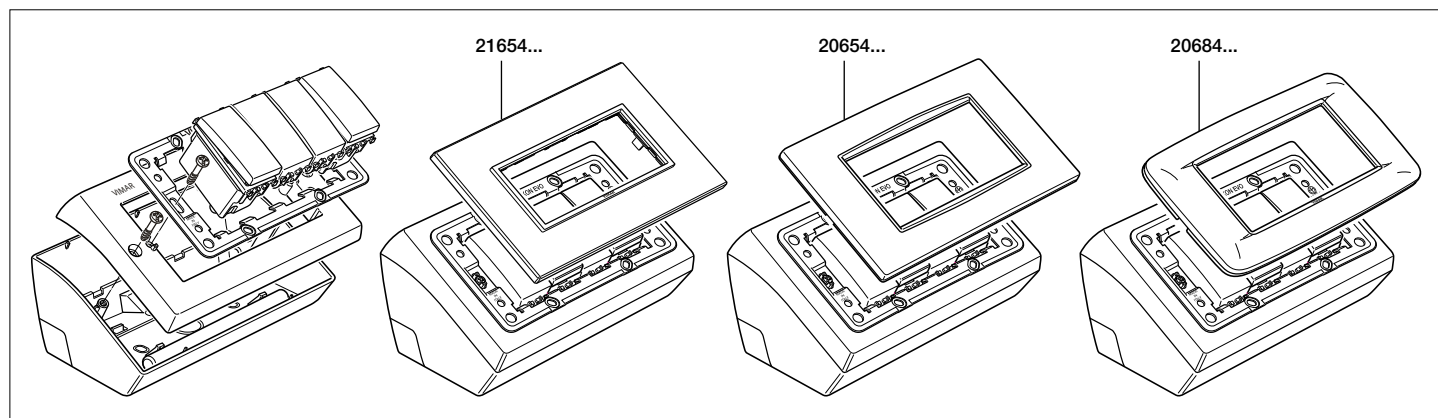

Eikon

20784

Scatola inclinata da tavolo per installazione di 4 moduli Eikon • Slanting table box for 4-module Eikon equipments • Boîte de table pour installation 4 modules Eikon
Tischdose zur Installation von 4 Modulen Eikon • Caja de mesa para la instalación 4 módulos Eikon • Επιτραπέζια εγκατάσταση - 4 modules Eikon

Installazione con cavo inserito dal retro • Cabling from backside Hintern
Câblage de derrière • Verkabelung
Cableado trasero • Καλωδίωση απο το πίσω πέρος

Installazione con cavo inserito da sotto • Cabling from below
Câblage de dessous • Unterseite-Verkabelung
Cableado por abajo • Καλωδίωση απο το κάτω πέρος

Eikon

20787

Scatola inclinata da tavolo per installazione di 7 moduli Eikon • Slanting table box for 7-module Eikon equipments • Boîte de table pour installation 7 modules Eikon
Tischdose zur Installation von 7 Modulen Eikon • Caja de mesa para la instalación 7 módulos Eikon • Επιτραπέζια εγκατάσταση - 7 modules Eikon