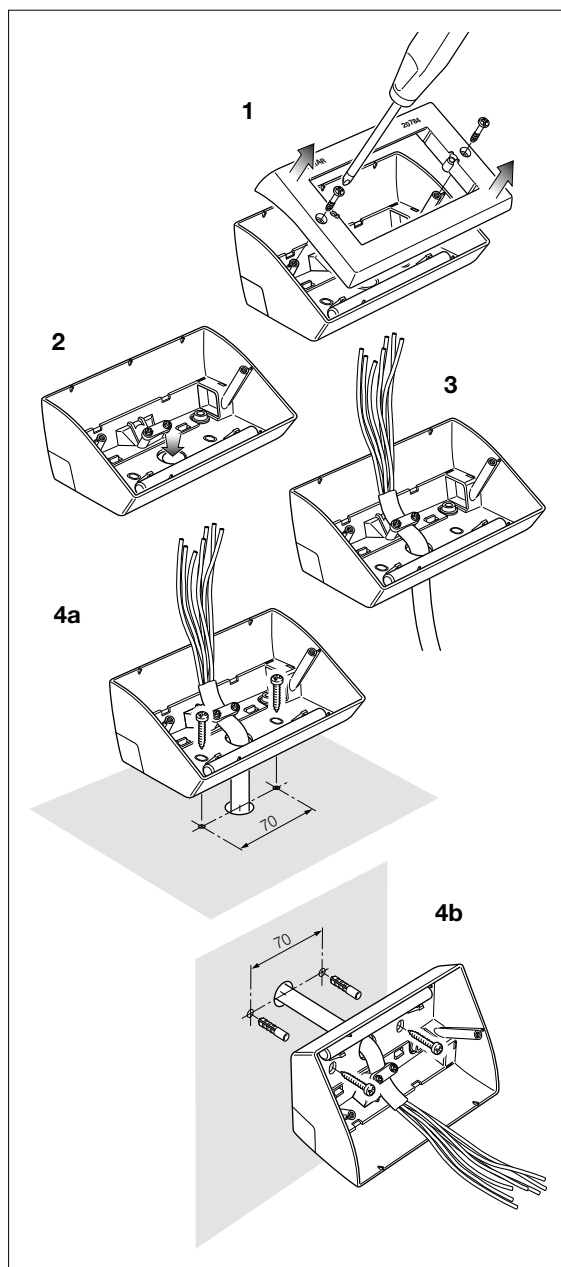

Eikon

20784

Scatola inclinata da tavolo per installazione di 4 moduli Eikon • Slanting table box for 4-module Eikon equipments • Boîte de table pour installation 4 modules Eikon
Tischdose zur Installation von 4 Modulen Eikon • Caja de mesa para la instalación 4 módulos Eikon • Επιτραπέζια εγκατάσταση - 4 modules Eikon

Installazione con cavo inserito dal retro • Cabling from backside Hintern
Câblage de derrière • Verkabelung
Cableado trasero • Καλωδίωση απο το πίσω πέρος

Installazione con cavo inserito da sotto • Cabling from below
Câblage de dessous • Unterseite-Verkabelung
Cableado por abajo • Καλωδίωση απο το κάτω πέρος

Eikon

20787

Scatola inclinata da tavolo per installazione di 7 moduli Eikon • Slanting table box for 7-module Eikon equipments • Boîte de table pour installation 7 modules Eikon
Tischdose zur Installation von 7 Modulen Eikon • Caja de mesa para la instalación 7 módulos Eikon • Επιτραπέζια εγκατάσταση - 7 modules Eikon

Câblage de dessous • Unterseite-Verkabelung

Cableado por abajo • Καλωδίωση απο το κάτω πέρος