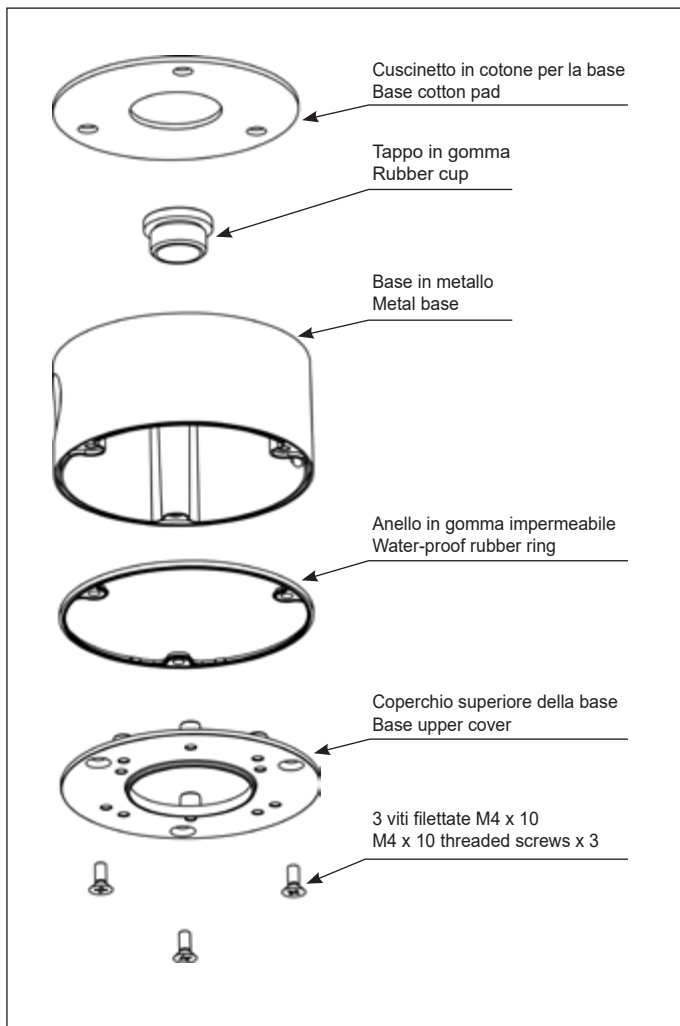

46922.030

Staffa con scatola contatti / Bracket with contacts box

Dimensioni / Dimensions

Esploso / Overview

Installazione / Installation

Guida dei fori di installazione / Installation holes guiding