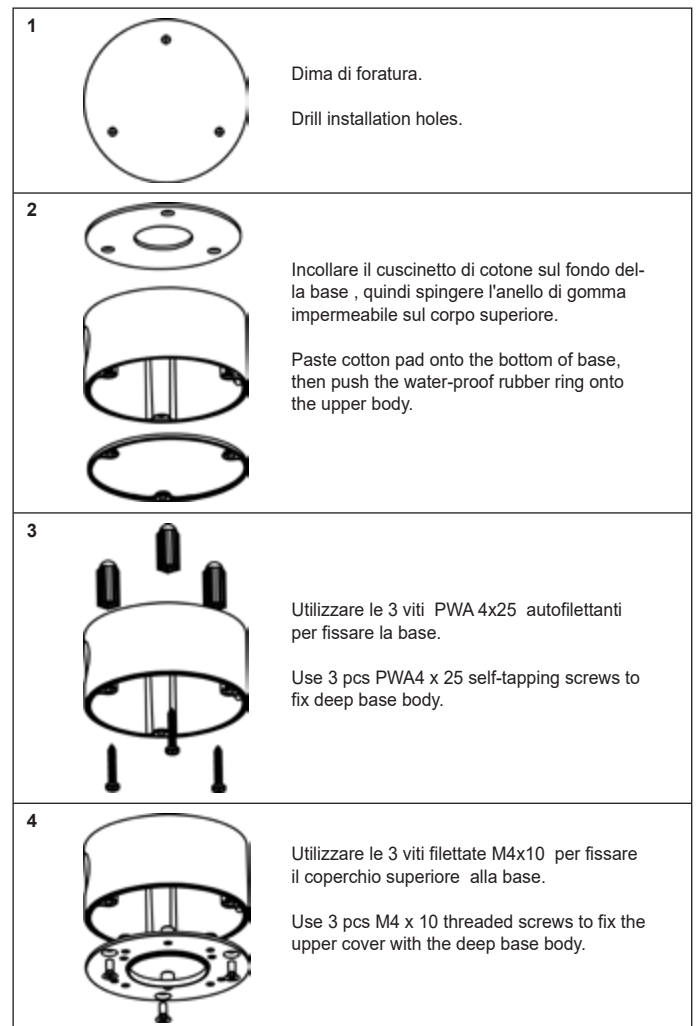

46922.030

Staffa con scatola contatti / Bracket with contacts box

Dimensioni / Dimensions

Esploso / Overview

Installazione / Installation

Guida dei fori di installazione / Installation holes guiding