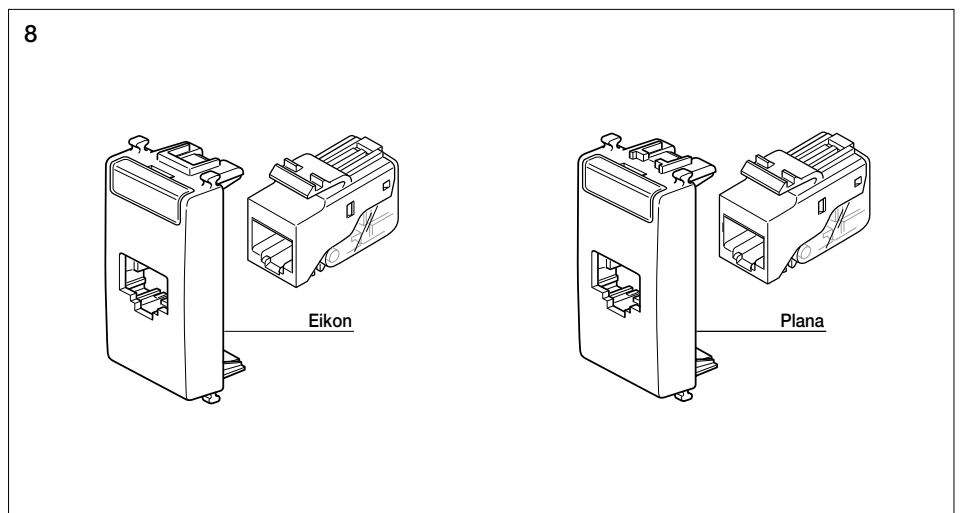

Eikon

Plana

20338.3

14338.3

Presse RJ45 con connettore AMP/Tyco Toolless Jack, cat. 5e, non schermata, cablaggio universale T568A/B, 8 contatti, morsetti ad incisione d'isolante

RJ45 outlet with AMP/Tyco Toolless Jack connectors, cat. 5e, unshielded, T568A/B universal wiring, 8 contacts, insulation-piercing terminals

Prise RJ45 avec connecteur AT&T/Tyco Toolless Jack, cat. 5e, non blindée, câblage universel T568A/B, 8 contacts, bornes autodénudantes

Steckdose RJ45 mit Verbinder AMP/Tyco Toolless Jack, Kategorie 5e, nicht abgeschirmt, Universalverkabelung T568A/B, 8 Kontakte, Isolierungsdurchtrennende Klemmen

Toma RJ45 con conector AMP/Tyco Toolless Jack, cat. 5e, no blindada, cableado universal T568A/B, 8 contactos, bornes autodesaislantes

Πρίζα RJ45 κατηγορία 5e, με συνδέκτορα AMP/Tyco Toolless Jack, μη θωρακισμένη, κοινή συνδεσμολογία T568A/B, 8 επαφών, μονωμένες επαφές