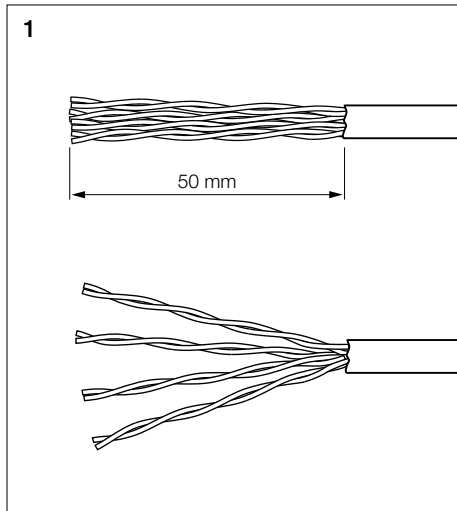

Eikon

Plana

20338.3

14338.3

Presse RJ45 con connettore AMP/Tyco Toolless Jack, cat. 5e, non schermata, cablaggio universale T568A/B, 8 contatti, morsetti ad incisione d'isolante

RJ45 outlet with AMP/Tyco Toolless Jack connectors, cat. 5e, unshielded, T568A/B universal wiring, 8 contacts, insulation-piercing terminals

Prise RJ45 avec connecteur AT&T/Tyco Toolless Jack, cat. 5e, non blindée, câblage universel T568A/B, 8 contacts, bornes autodénudantes

Steckdose RJ45 mit Verbinder AMP/Tyco Toolless Jack, Kategorie 5e, nicht abgeschirmt, Universalverkabelung T568A/B, 8 Kontakte, Isolierungsdurchtrennende Klemmen

Toma RJ45 con conector AMP/Tyco Toolless Jack, cat. 5e, no blindada, cableado universal T568A/B, 8 contactos, bornes autodesaislantes

Πρίζα RJ45 κατηγορία 5e, με συνδέκτορα AMP/Tyco Toolless Jack, μη θωρακισμένη, κοινή συνδεσμολογία T568A/B, 8 επαφών, μονωμένες επαφές

Eikon

Plana

20338.4

14338.4

Presse RJ45 con connettore AMP/Tyco Toolless Jack, cat. 5e, schermata, cablaggio universale T568A/B, 8 contatti, morsetti ad incisione d'isolante

RJ45 outlet with AMP/Tyco Toolless Jack connectors, cat. 5e, shielded, T568A/B universal wiring, 8 contacts, insulation-piercing terminals