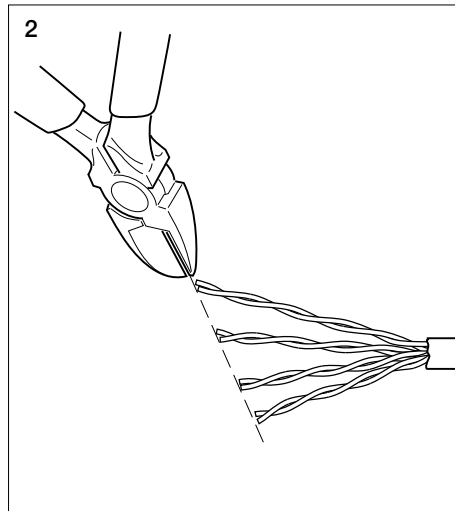

Eikon

Plana

20338.3

14338.3

Presse RJ45 con connettore AMP/Tyco Toolless Jack, cat. 5e, non schermata, cablaggio universale T568A/B, 8 contatti, morsetti ad incisione d'isolante

RJ45 outlet with AMP/Tyco Toolless Jack connectors, cat. 5e, unshielded, T568A/B universal wiring, 8 contacts, insulation-piercing terminals

Prise RJ45 avec connecteur AT&T/Tyco Toolless Jack, cat. 5e, non blindée, câblage universel T568A/B, 8 contacts, bornes autodénudantes

Steckdose RJ45 mit Verbinder AMP/Tyco Toolless Jack, Kategorie 5e, nicht abgeschirmt, Universalverkabelung T568A/B, 8 Kontakte, Isolierungsdurchtrennende Klemmen

Toma RJ45 con conector AMP/Tyco Toolless Jack, cat. 5e, no blindada, cableado universal T568A/B, 8 contactos, bornes autodesaislantes

Πρίζα RJ45 κατηγορία 5e, με συνδέκτορα AMP/Tyco Toolless Jack, μη θωρακισμένη, κοινή συνδεσμολογία T568A/B, 8 επαφών, μονωμένες επαφές