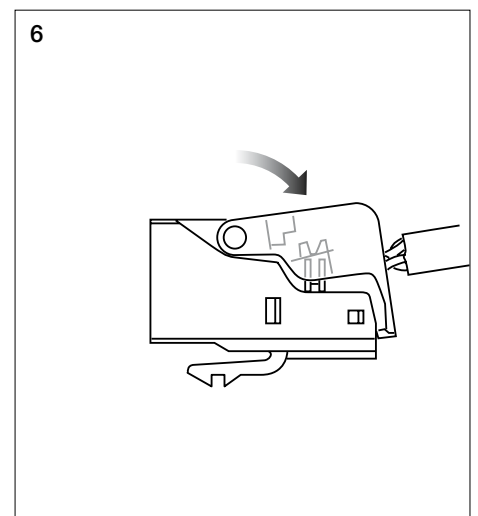

Eikon

Plana

20338.3

14338.3

Presse RJ45 con connettore AMP/Tyco Toolless Jack, cat. 5e, non schermata, cablaggio universale T568A/B, 8 contatti, morsetti ad incisione d'isolante

RJ45 outlet with AMP/Tyco Toolless Jack connectors, cat. 5e, unshielded, T568A/B universal wiring, 8 contacts, insulation-piercing terminals

Prise RJ45 avec connecteur AT&T/Tyco Toolless Jack, cat. 5e, non blindée, câblage universel T568A/B, 8 contacts, bornes autodénudantes

Steckdose RJ45 mit Verbinder AMP/Tyco Toolless Jack, Kategorie 5e, nicht abgeschirmt, Universalverkabelung T568A/B, 8 Kontakte, Isolierungsdurchtrennende Klemmen

Toma RJ45 con conector AMP/Tyco Toolless Jack, cat. 5e, no blindada, cableado universal T568A/B, 8 contactos, bornes autodesaislantes

Πρίζα RJ45 κατηγορία 5e, με συνδέκτορα AMP/Tyco Toolless Jack, μη θωρακισμένη, κοινή συνδεσμολογία T568A/B, 8 επαφών, μονωμένες επαφές