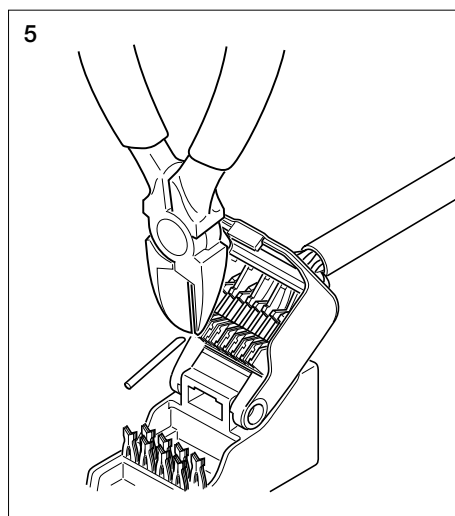

Eikon

Plana

20338.3

14338.3

Presse RJ45 con connettore AMP/Tyco Toolless Jack, cat. 5e, non schermata, cablaggio universale T568A/B, 8 contatti, morsetti ad incisione d'isolante

RJ45 outlet with AMP/Tyco Toolless Jack connectors, cat. 5e, unshielded, T568A/B universal wiring, 8 contacts, insulation-piercing terminals

Prise RJ45 avec connecteur AT&T/Tyco Toolless Jack, cat. 5e, non blindée, câblage universel T568A/B, 8 contacts, bornes autodénudantes

Steckdose RJ45 mit Verbinder AMP/Tyco Toolless Jack, Kategorie 5e, nicht abgeschirmt, Universalverkabelung T568A/B, 8 Kontakte, Isolierungsdurchtrennende Klemmen

Toma RJ45 con conector AMP/Tyco Toolless Jack, cat. 5e, no blindada, cableado universal T568A/B, 8 contactos, bornes autodesaislantes

Πρίζα RJ45 κατηγορία 5e, με συνδέκτορα AMP/Tyco Toolless Jack, μη θωρακισμένη, κοινή συνδεσμολογία T568A/B, 8 επαφών, μονωμένες επαφές