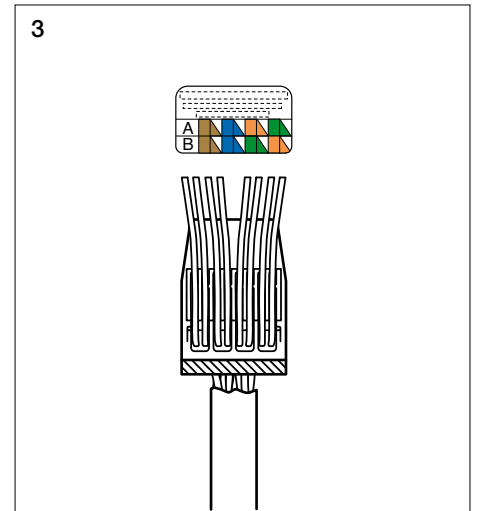

Eikon

Plana

20338.3

14338.3

Presse RJ45 con connettore AMP/Tyco Toolless Jack, cat. 5e, non schermata, cablaggio universale T568A/B, 8 contatti, morsetti ad incisione d'isolante

RJ45 outlet with AMP/Tyco Toolless Jack connectors, cat. 5e, unshielded, T568A/B universal wiring, 8 contacts, insulation-piercing terminals

Prise RJ45 avec connecteur AT&T/Tyco Toolless Jack, cat. 5e, non blindée, câblage universel T568A/B, 8 contacts, bornes autodénudantes

Steckdose RJ45 mit Verbinder AMP/Tyco Toolless Jack, Kategorie 5e, nicht abgeschirmt, Universalverkabelung T568A/B, 8 Kontakte, Isolierungsdurchtrennende Klemmen

Toma RJ45 con conector AMP/Tyco Toolless Jack, cat. 5e, no blindada, cableado universal T568A/B, 8 contactos, bornes autodesaislantes

Πρίζα RJ45 κατηγορία 5e, με συνδέκτορα AMP/Tyco Toolless Jack, μη θωρακισμένη, κοινή συνδεσμολογία T568A/B, 8 επαφών, μονωμένες επαφές

Eikon

Plana

20338.4

14338.4

Presse RJ45 con connettore AMP/Tyco Toolless Jack, cat. 5e, schermata, cablaggio universale T568A/B, 8 contatti, morsetti ad incisione d'isolante

RJ45 outlet with AMP/Tyco Toolless Jack connectors, cat. 5e, shielded, T568A/B universal wiring, 8 contacts, insulation-piercing terminals