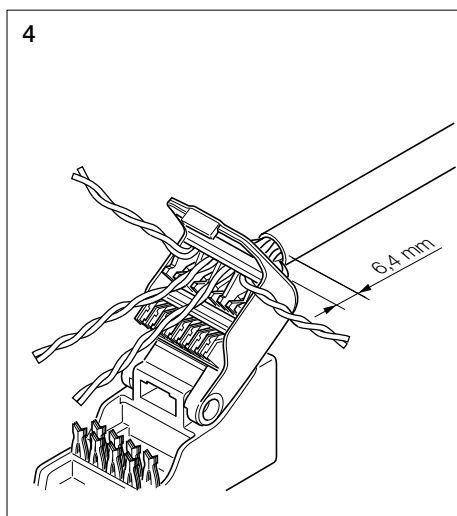

Eikon

Plana

20338.3

14338.3

Presse RJ45 con connettore AMP/Tyco Toolless Jack, cat. 5e, non schermata, cablaggio universale T568A/B, 8 contatti, morsetti ad incisione d'isolante

RJ45 outlet with AMP/Tyco Toolless Jack connectors, cat. 5e, unshielded, T568A/B universal wiring, 8 contacts, insulation-piercing terminals

Prise RJ45 avec connecteur AT&T/Tyco Toolless Jack, cat. 5e, non blindée, câblage universel T568A/B, 8 contacts, bornes autodénudantes

Steckdose RJ45 mit Verbinder AMP/Tyco Toolless Jack, Kategorie 5e, nicht abgeschirmt, Universalverkabelung T568A/B, 8 Kontakte, Isolierungsdurchtrennende Klemmen

Toma RJ45 con conector AMP/Tyco Toolless Jack, cat. 5e, no blindada, cableado universal T568A/B, 8 contactos, bornes autodesaislantes

Πρίζα RJ45 κατηγορία 5e, με συνδέκτορα AMP/Tyco Toolless Jack, μη θωρακισμένη, κοινή συνδεσμολογία T568A/B, 8 επαφών, μονωμένες επαφές

Eikon

Plana

20338.4

14338.4

Presse RJ45 con connettore AMP/Tyco Toolless Jack, cat. 5e, schermata, cablaggio universale T568A/B, 8 contatti, morsetti ad incisione d'isolante

RJ45 outlet with AMP/Tyco Toolless Jack connectors, cat. 5e, shielded, T568A/B universal wiring, 8 contacts, insulation-piercing terminals