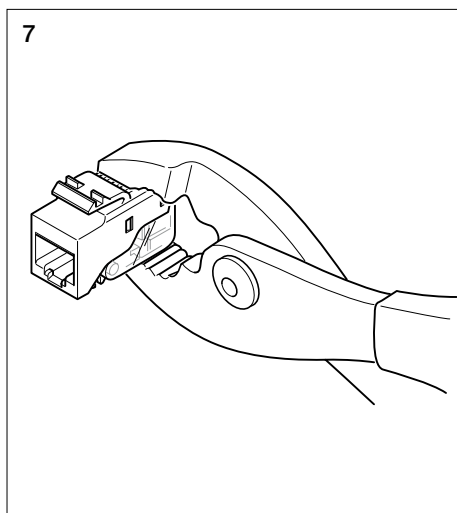

Eikon

Plana

20338.3

14338.3

Presse RJ45 con connettore AMP/Tyco Toolless Jack, cat. 5e, non schermata, cablaggio universale T568A/B, 8 contatti, morsetti ad incisione d'isolante

RJ45 outlet with AMP/Tyco Toolless Jack connectors, cat. 5e, unshielded, T568A/B universal wiring, 8 contacts, insulation-piercing terminals

Prise RJ45 avec connecteur AT&T/Tyco Toolless Jack, cat. 5e, non blindée, câblage universel T568A/B, 8 contacts, bornes autodénudantes

Steckdose RJ45 mit Verbinder AMP/Tyco Toolless Jack, Kategorie 5e, nicht abgeschirmt, Universalverkabelung T568A/B, 8 Kontakte, Isolierungsdurchtrennende Klemmen

Toma RJ45 con conector AMP/Tyco Toolless Jack, cat. 5e, no blindada, cableado universal T568A/B, 8 contactos, bornes autodesaislantes

Πρίζα RJ45 κατηγορία 5e, με συνδέκτορα AMP/Tyco Toolless Jack, μη θωρακισμένη, κοινή συνδεσμολογία T568A/B, 8 επαφών, μονωμένες επαφές

Prise RJ45 avec connecteur AT&T/Tyco Toolless Jack, cat. 5e, non blindée, câblage universel T568A/B, 8 contacts, bornes autodévidantes

Steckdose RJ45 mit Verbinder AMP/Tyco Toolless Jack, Kategorie 5e, abgeschirmt, Universalverkabelung T568A/B, 8 Kontakte, Isolierungsdurchtrennende Klemmen