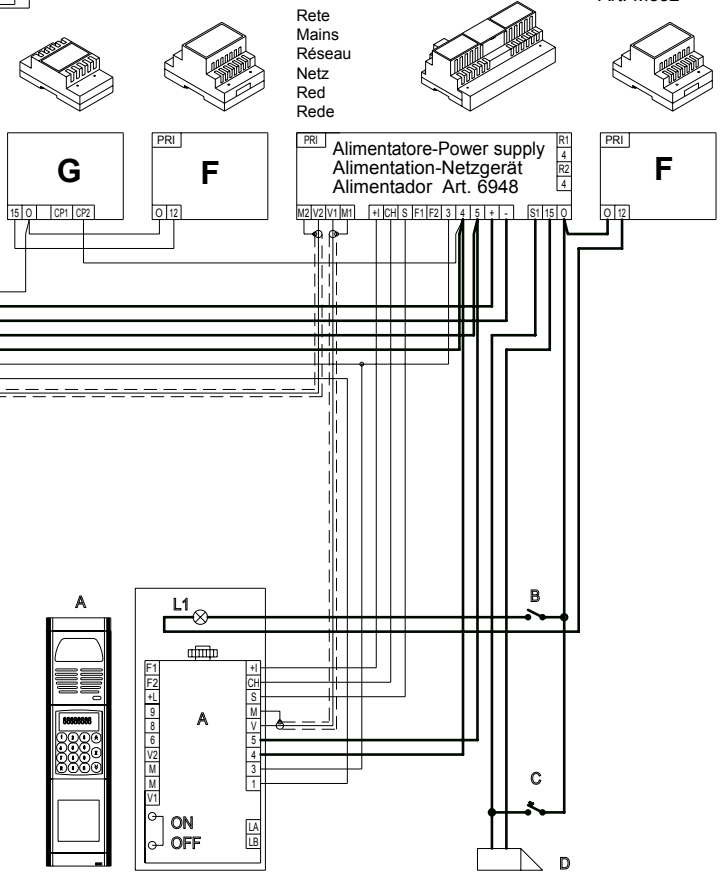

Trasformatore
Transformeur
Transformator
Transformador
Art. M832

F- Trasformatore
Transformeur
Transformator
Transformador
Art. M832

G- Generatore di chiamata
Call generator
Générateur d'appel
Rufgenerator
Generador de llamada
Módulo de chamada
Art. 2/831

L1- Lampada luce targa
Bulb for panel lighting
Lampe d'éclairage plaque
Birne für Tastenbeleuchtung
Lámpara luz escalera
Lâmpada da luz da botoneira
(3x24V 3W max.)
10x24V 3W con/with Art. M832
16X24V 3W con/with Art. 832/030

Sezione conduttori - Conductor section
Sections des conducteurs-Leiterquerchnitt
Secciones conductores-Sección conductores

Conduitori-Conductors Conductors-Leitungslänge Condutores-Condutores	Ø fino a 50m-Ø up to 50m Ø jusqu'à 50m-Ø bis 50m Ø hasta 50m - até 50m	Ø fino a 100m-Ø up to 100m Ø jusqu'à 100m.-Ø bis 100m Ø hasta 100m - até 100m	Ø fino a 200m-Ø up to 200m Ø jusqu'à 200m.-Ø bis 200m Ø hasta 200m - Ø até 200m
- + serratura +T - + lock +T - + gâche +T - + Türöffner +T - + cerradura +T - + trinco +T	1 mm²	1,5 mm²	2,5 mm²
Altri-Others-Autres Andere-Outros-Outros	0,75 mm²	1 mm²	1,5 mm²

Video
Video
Vidéo
Video
Video
Video

Cavo coassiale 75 Ohm (tipo RG59)
75 Ohm coaxial cable (type RG59)
Câble coax. 75 Ohm (type RG59)
75 Ohm Koaxialkabel RG59
Cable coaxial de 75 Ohm (tipo RG59)
Cabo coaxial de 75 Ohm (tipo RG59)

N° pv2784