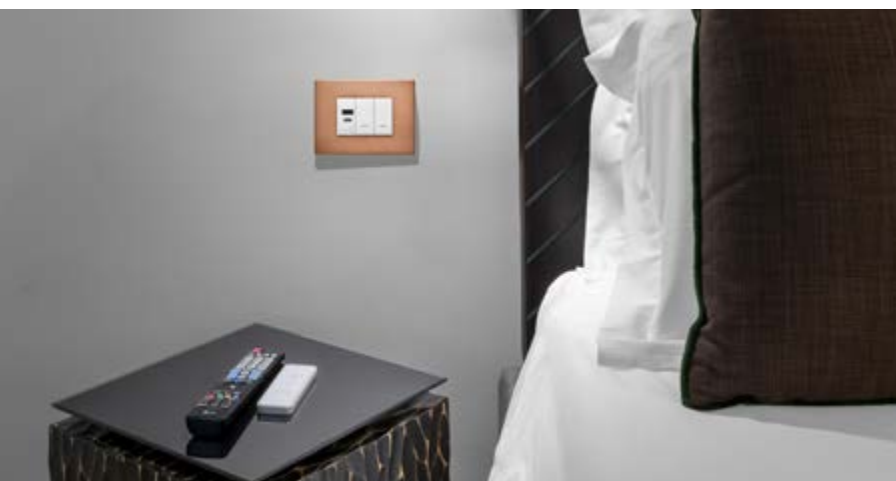

Compatte, tecnologicamente performanti ed esteticamente coordinate.

Per offrire soluzioni che semplifichino sempre di più la vita quotidiana, e in linea con le tecnologie di ultima generazione, Vimar propone oggi le prese **USB tipo C**. Realizzate in tutte le finiture delle serie **Eikon, Arké e Plana**, queste prese sono disponibili anche **abbinate all'uscita di tipo A in una performante versione compatta da 1 modulo**. Una soluzione ideale per i testa letto degli **hotel**, per **uffici, istituti di formazione ed edifici residenziali**.

PRESE A+C COMPATTE IN 1 MODULO.

Uniche e compatte, in un unico dispositivo 2 tipi di uscite per una **potenza totale di 2,4 A** (ripartita sulle 2 uscite).

NEW

PRESE A+C O C+C IN 2 MODULI.

2 tipi di uscita per una **potenza totale di 3 A**.

USB C fast charge

Le uscite C permettono la ricarica a piena velocità fino a 3 A 5 V su singola uscita.

Disponibili per tutte le serie **Eikon, Arké e Plana** per un totale coordinamento estetico.

PRESE IN 1 MODULO.

Unica uscita A o C con **potenza totale di 1,5 A**.

Per ogni tipo di applicazione residenziale e terziario (abitazioni, uffici, scuole etc.).

Qualità certificata Vimar.