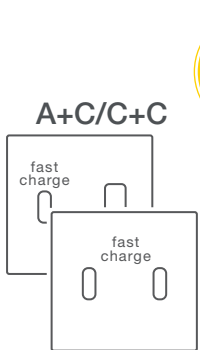

PRESE A+C COMPATTE IN 1 MODULO.

Uniche e compatte, in un unico dispositivo 2 tipi di uscite per una **potenza totale di 2,4 A** (ripartita sulle 2 uscite).

NEW

PRESE A+C O C+C IN 2 MODULI.

2 tipi di uscita per una **potenza totale di 3 A**.

USB C fast charge

Le uscite C permettono la ricarica a piena velocità fino a 3 A 5 V su singola uscita.

Disponibili per tutte le serie **Eikon, Arké e Plana** per un totale coordinamento estetico.

PRESE IN 1 MODULO.

		EIKON	ARKÉ	PLANA
1 modulo	 <p>USB A 1,5 A</p>	20292 grigio	19292 grigio	14292 bianco
		20292.B bianco	19292.B bianco	14292.SL Silver
		20292.N Next	19292.M Metal	
	 <p>USB C 1,5 A</p>	20292.C grigio	19292.C grigio	14292.C bianco
		20292.C.B bianco	19292.C.B bianco	14292.C.SL Silver
		20292.C.N Next	19292.C.M Metal	
 <p>USB A+C 2,4 A</p>	20292.AC grigio	19292.AC grigio	14292.AC bianco	
	20292.AC.B bianco	19292.AC.B bianco	14292.AC.SL Silver	
	20292.AC.N Next	19292.AC.M Metal		
2 moduli	 <p>USB A+A 2,1 A</p>	20295 grigio	19295 grigio	14295 bianco
		20295.B bianco	19295.B bianco	14295.SL Silver
		20295.N Next	19295.M Metal	
	 <p>USB A+C 3 A (Fast Charge)</p>	20295.AC grigio	19295.AC grigio	14295.AC bianco
		20295.AC.B bianco	19295.AC.B bianco	14295.AC.SL Silver
		20295.AC.N Next	19295.AC.M Metal	
	 <p>USB C+C 3 A (Fast Charge)</p>	20295.CC grigio	19295.CC grigio	14295.CC bianco
		20295.CC.B bianco	19295.CC.B bianco	14295.CC.SL Silver
		20295.CC.N Next	19295.CC.M Metal	