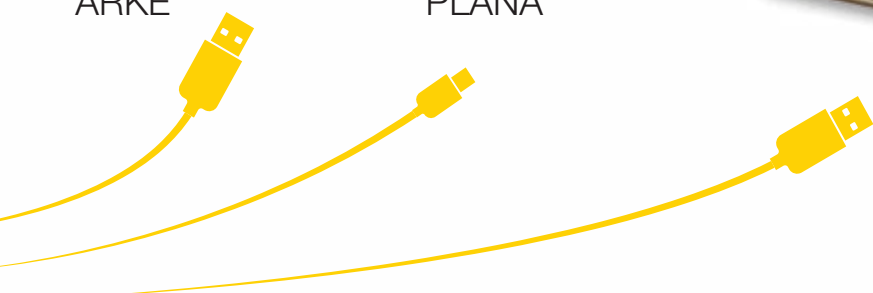

ARKÉ

PLANA

Una gamma completa per ogni esigenza installativa

		EIKON	ARKÉ	PLANA
1 modulo	USB A 1,5 A	20292 grigio	19292 grigio	14292 bianco
		20292.B bianco	19292.B bianco	14292.SL Silver
		20292.N Next	19292.M Metal	
	USB C 1,5 A	20292.C grigio	19292.C grigio	14292.C bianco
		20292.C.B bianco	19292.C.B bianco	14292.C.SL Silver
		20292.C.N Next	19292.C.M Metal	
USB A+C 2,4 A	20292.AC grigio	19292.AC grigio	14292.AC bianco	
	20292.AC.B bianco	19292.AC.B bianco	14292.AC.SL Silver	
	20292.AC.N Next	19292.AC.M Metal		
2 moduli	USB A+A 2,1 A	20295 grigio	19295 grigio	14295 bianco
		20295.B bianco	19295.B bianco	14295.SL Silver
		20295.N Next	19295.M Metal	
	USB A+C 3 A (Fast Charge)	20295.AC grigio	19295.AC grigio	14295.AC bianco
		20295.AC.B bianco	19295.AC.B bianco	14295.AC.SL Silver
		20295.AC.N Next	19295.AC.M Metal	
	USB C+C 3 A (Fast Charge)	20295.CC grigio	19295.CC grigio	14295.CC bianco
		20295.CC.B bianco	19295.CC.B bianco	14295.CC.SL Silver
		20295.CC.N Next	19295.CC.M Metal	

COMPATTE
E UNICHE
USB A+C IN
1 SOLO MODULO